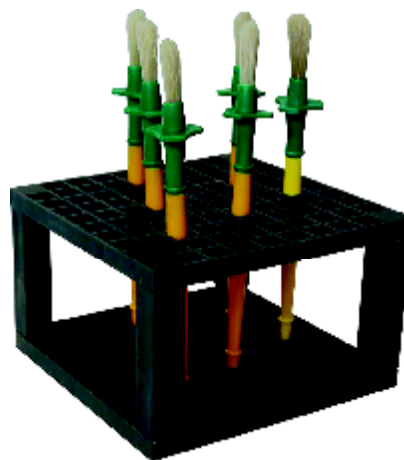

ref. 74.13.39

ref. 74.16.28 = rond  
ref. 74.16.29 = plat

**Antiknoeipenselen**

74.16.32

74.16.31

ref. 74.16.31 = medium  
ref. 74.16.32 = groot  
ref. 74.16.35 = met bolhandvat

74.16.35

**Houder voor 96 penselen**