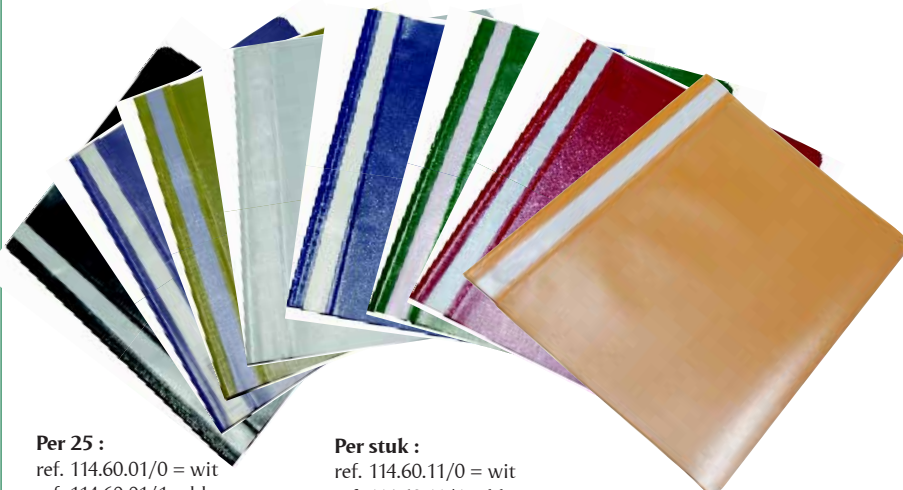

PANDAVA Offertemappen A4

Per 25 :
ref. 114.60.01/0 = wit
ref. 114.60.01/1 = blauw
ref. 114.60.01/2 = groen
ref. 114.60.01/3 = oranje
ref. 114.60.01/4 = rood
ref. 114.60.01/48 = paars
ref. 114.60.01/6 = geel
ref. 114.60.01/9 = zwart

Per stuk :
ref. 114.60.11/0 = wit
ref. 114.60.11/1 = blauw
ref. 114.60.11/2 = groen
ref. 114.60.11/3 = oranje
ref. 114.60.11/4 = rood
ref. 114.60.11/48 = paars
ref. 114.60.11/6 = geel
ref. 114.60.11/9 = zwart