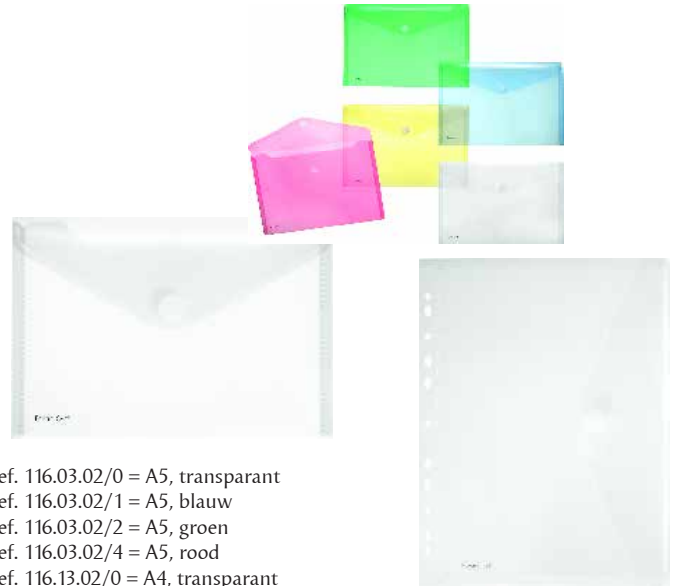

**A5-formaat !**

ref. 125.10.12

ref. 122.00.01 = A4 gekorrelld, 100 stuks

**Documenthouders met ritssluiting**

ref. 116.64.42 = A4  
ref. 116.64.52 = A5  
ref. 116.64.62 = A6

**Documenthouders met velcro-sluiting**