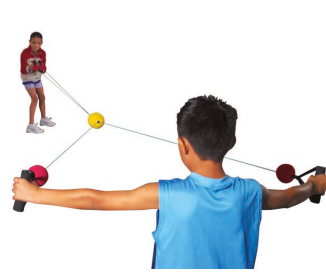

ref. 47.60.52

• lengte = 120 cm
• per 4 stuks

Catchball

ref. 47.60.10

• gewicht = 200 g

Ultra foam rocket jr.

ref. 47.60.12

nieuw