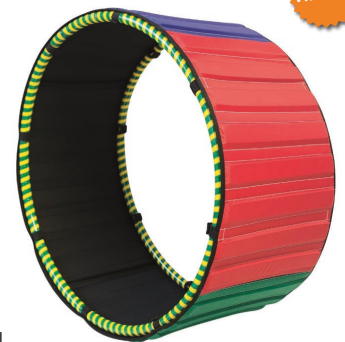

2024 SPORT & SPEL

Middelen voor lichamelijke opvoeding & spel!

Parachute

ref. 47.40.02 = diam. 3,6 meter met 8 handvatten
 ref. 47.40.07 = diam. 7,3 meter met 20 handvatten

6 rolplanken

ref. 47.31.39

- kunststof met sterke wielen
- L x B : 43 x 33 cm

12 schuim peddels

ref. 47.60.54

nieuw

- inclusief 3 niet-stuiterende ballen
- lengte : 89 cm

Roltunnel

ref. 47.40.30

nieuw

- felgekleurd schuim en vinyl
- diam. 86 cm

Kruiptunnel

ref. 47.40.01

met
opbergtas !

- lengte 185 cm
- diam. 50 cm

Kruippoortjes

ref. 47.40.04

- 6-delig
- H 53 - 60 cm

Kunststof voetbal

ref. 47.60.01

• diam. 4 cm
• in afsluitbare emmer

50 halve kegels

ref. 47.60.59

• H 5,5 x diam. 19,5 cm

Multifunctionele kegel

ref. 47.60.58/2

• groen
• H 50 cm